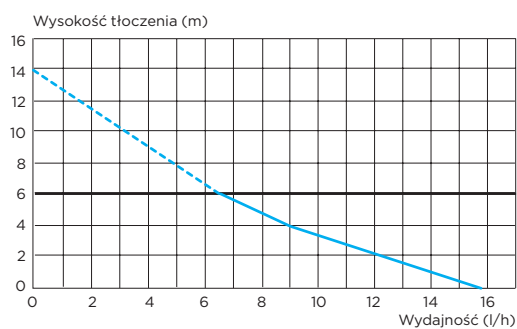

TABELA WYDAJNOŚCI